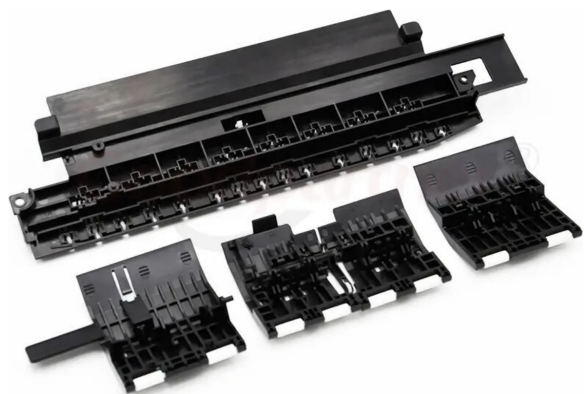

5 Set Rodillos Toma Hojas L3110 L3150 L3210 Compatible Epson

[Ver Producto](#)

Precio: \$29.990

Descripción

5 Set De Rodillos Alimentadores del papel Modelos compatibles: L3210 L3250 L1110 L3110
L3150 L3160 L5190

GUIAS PAPEL RODILLOS IMPRESORA EPSON L3110 L3150 L3210 L3250

[Ver Producto](#)

Precio: \$17.390

Descripción

Par de Guias del papel con rodillos para Impresora Epson incluye palanca sensora el papel -
Modelos Compatibles - L1110 L3110 L3150 L3210 L3250 L5190 L5290

5 SET DE RODILLOS TOMA DE HOJAS EPSON L3150 L4160 L3210 L3250

[Ver Producto](#)

Precio: \$19.990

Descripción

5 set de rodillos Modelos compatibles: L1110 L3110 L3150 L3160 L4150 L4160 L4170 L3210 L3250 L4250

RODILLOS TOMA HOJAS ALTERNATIVO PARA EPSON SET L800 L805 L850 T50 R280

[Ver Producto](#)

Precio: \$14.490

Descripción

Set rodillos con base toma hojas. Set rodillos toma papel para impresoras epson. Pick up roller alimentacion de hojas. Modelos compatibles: L801 L800 L805 L850 T50 A50 P50 T59 RX610 RX590 R250 R270 R280 R285 R290 R295 R330 R360 R390