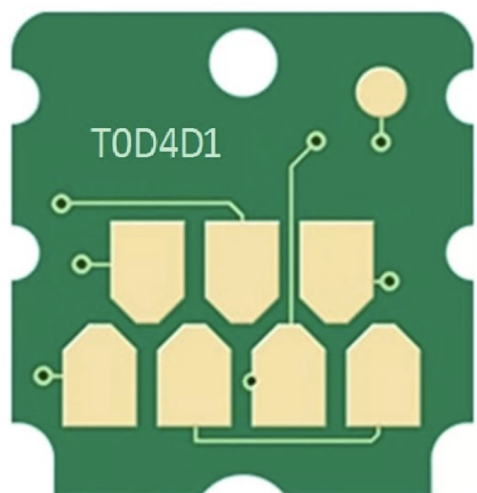

5 CHIPS ALTERNATIVOS T04D1 PARA CAJA MANTENIMIENTO TINTA RESIDUAL EPSON L6171

[Ver Producto](#)

Precio: \$13.990

Descripción

GENERICA / 5 CHIPS T04D100 T04D1 DE CAJA DE MANTENIMIENTO TANQUE DE MANTENIMIENTO TANQUE DE TINTA DE DESECHO APARTE DE CAMBIAR EL CHIP DEBE CAMBIAR ALMOHADILLAS O LAVARLAS, PARA EVITAR DERRAMES - Modelos Compatibles EcoTank L14150 L6490 L6270 M2170 - L6191 L6161 L6171 - L6160 L6170 L6190 ET-3760 ET-4760 ET M2140 M2170 M1140 M1180 M3140 M3170 M3180 M2140 Epson Expression Home XP-5100 Epson Expression Home XP-5105 Epson Expression Home XP-5115 Epson WF-2800 serie Epson WF-2860DWF Epson WF-2865DWF Fuerza de ST-4000 ST-3000 ET-4700 ET-4750 ET M3100