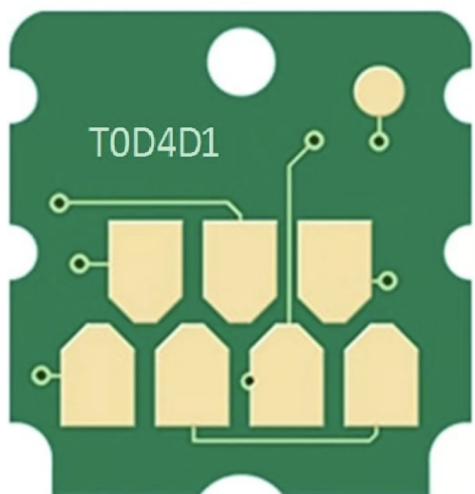

CHIP T04D1 ALTERNATIVO DE CAJA MANTENIMIENTO TINTA RESIDUAL EPSON

[Ver Producto](#)

Precio: $2.990

Descripción

GENERICA / CHIP T04D100 T04D1 DE CAJA DE MANTENIMIENTO TANQUE DE MANTENIMIENTO TANQUE DE TINTA DE DESECHO APARTE DE CAMBIAR EL CHIP DEBE CAMBIAR ALMOHADILLAS O LAVARLAS, PARA EVITAR DERRAMES - Modelos Compatibles EcoTank L14150 L6490 L6270 M2170 - L6191 L6161 L6171 - L6160 L6170 L6190 ET-3760 ET-4760 ET M2140 M2170 M1140 M1180 M3140 M3170 M3180 M2140 Epson Expression Home XP-5100 Epson Expression Home XP-5105 Epson Expression Home XP-5115 Epson WF-2800 serie Epson WF-2860DWF Epson WF-2865DWF Fuerza de ST-4000 ST-3000 ET-4700 ET-4750 ET M3100