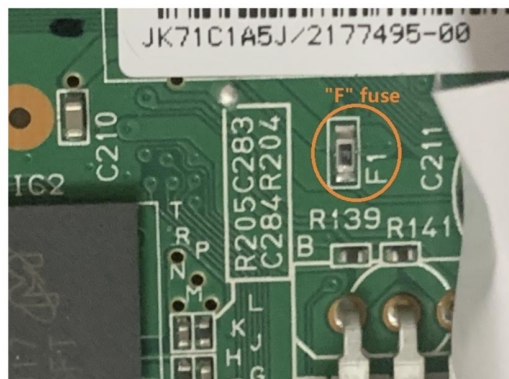

5 FUSIBLES F F1 F2 PARA IMPRESORAS EPSON

[Ver Producto](#)

Precio: $8.490

Descripción

5 fusibles F1 F2 tipo F para impresoras Epson

ENGRANAJE ALTERNATIVO RECOGIDA ASF DUPLEX EPSON L4160 L6171 L6190

[Ver Producto](#)

Precio: $4.990

Descripción

Engranaje Duplex ASF para impresoras Epson L4150 L4160 L6190 L6191 L6170 L6171