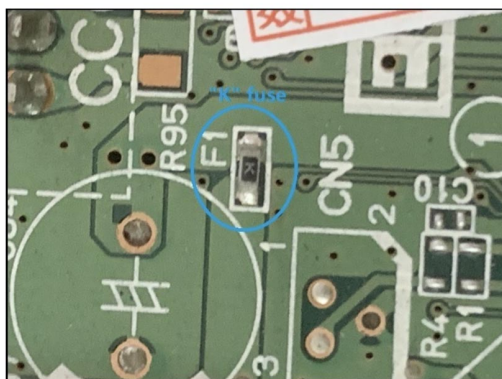

5 FUSIBLES K F1 F2 PARA IMPRESORAS EPSON

[Ver Producto](#)

Precio: $8.490

Descripción

5 fusibles F1 F2 tipo k para impresoras Epson