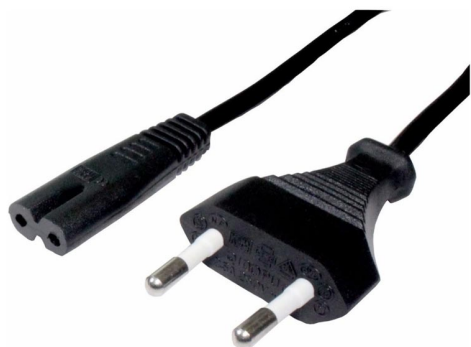

CABLE DE PODER TIPO 8 PARA RADIO IMPRESORA PS4

[Ver Producto](#)

Precio: $2.600

Descripción

CARACTERISTICAS: - Cable de 1.5 metros - Calidad Germana - Cable tipo 8 - De 220 V - Producto en bolsa - Color negro COMPATIBLE: - Cable poder radios - Cable poder impresora - Cable poder equipo música de todo tipo - Cable poder consolas - Cable poder cargador notebook - Cable poder trasformador - Cable poder Apple TV