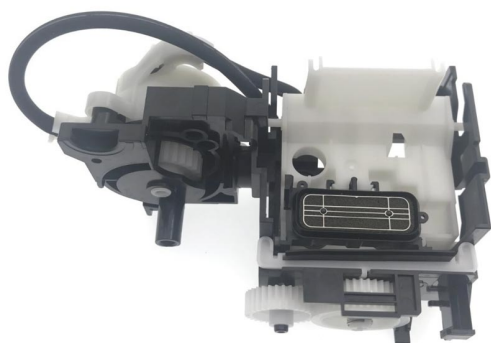

[Ver Producto](#)

Precio: \$1.600

Descripción

CABLE DE AUDIO PLUG 3.5MM 1,8 METROS

BOMBA DE SUCCION DE TINTA PARA IMPRESORA EPSON L3110 L3150

[Ver Producto](#)

Precio: \$24.990

Descripción