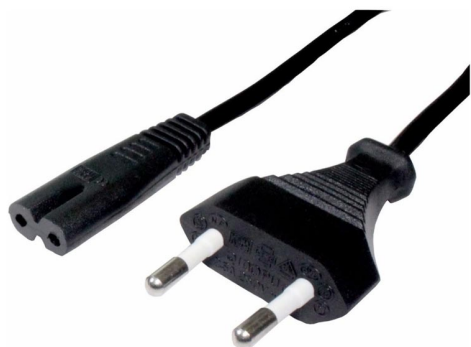

CABLE DE PODER TIPO TREBOL 1.5 METROS

[Ver Producto](#)

Precio: \$2.800

Descripción

Cable de poder tipo Trebol 1.5 Metros IEC 5

CABLE DE PODER TIPO 8 PARA RADIO IMPRESORA PS4

[Ver Producto](#)

Precio: \$2.600

Descripción

CARACTERISTICAS: - Cable de 1.5 metros - Calidad Germana - Cable tipo 8 - De 220 V - Producto en bolsa - Color negro COMPATIBLE: - Cable poder radios - Cable poder impresora - Cable poder equipo música de todo tipo - Cable poder consolas - Cable poder cargador notebook - Cable poder trasformador - Cable poder Apple TV