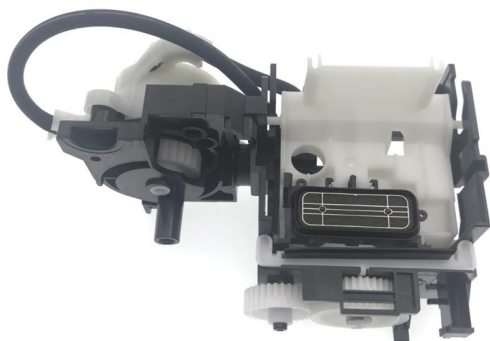

[Ver Producto](#)

Precio: \$1.600

Descripción

CABLE DE AUDIO PLUG 3.5MM 1,8 METROS

BOMBA DE SUCCION DE TINTA PARA IMPRESORA EPSON L3110 L3150

[Ver Producto](#)

Precio: \$24.990

Descripción