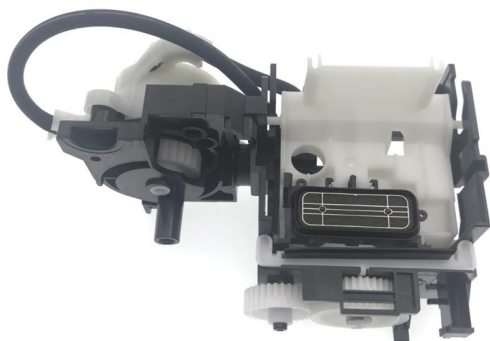

BOMBA DE SUCCION DE TINTA PARA IMPRESORA EPSON L3110 L3150

[Ver Producto](#)

Precio: $24.990

Descripción

Bomba de succion de tinta Para Impresora Epson - Modelos Compatibles - L3110 L3150