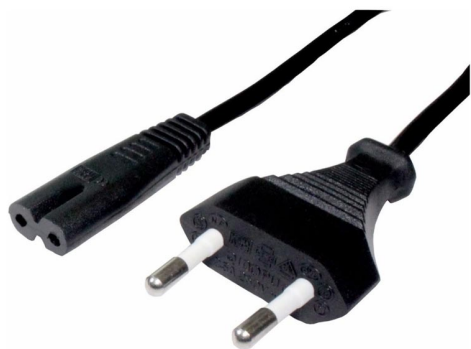

CABLE DE PODER TIPO 8 PARA RADIO IMPRESORA PS4

[Ver Producto](#)

Precio: $2.600

Descripción

CARACTERISTICAS: - Cable de 1.5 metros - Calidad Germana - Cable tipo 8 - De 220 V - Producto en bolsa - Color negro COMPATIBLE: - Cable poder radios - Cable poder impresora - Cable poder equipo música de todo tipo - Cable poder consolas - Cable poder cargador notebook - Cable poder trasformador - Cable poder Apple TV