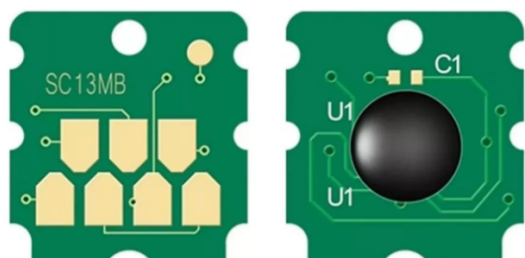

5 CHIP ALTERNATIVOS PARA TANQUE MANTENIMIENTO EPSON C13S210057 F570 T3170 5170

[Ver Producto](#)

Precio: \$18.390

Descripción

GENERICA / 5 CHIPS (C13S210057) DE CAJA DE MANTENIMIENTO TANQUE DE MANTENIMIENTO TANQUE DE TINTA DE DESECHO APARTE DE CAMBIAR EL CHIP DEBE CAMBIAR ALMOHADILLAS O LAVARLAS, PARA EVITAR DERRAMES - Modelos Compatibles F570 F571 T3170 T5170 Impresoras de GRAN TAMAÑO O PLOTTER EPSON