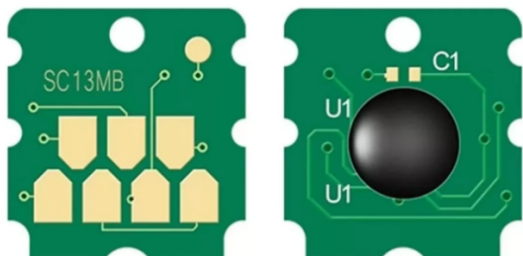

CHIP TANQUE MANTENIMIENTO EPSON C13S210057 F570 T3170 T5170

[Ver Producto](#)

Precio: $3.790

Descripción

GENERICO / CHIP (C13S210057) DE CAJA DE MANTENIMIENTO TANQUE DE MANTENIMIENTO TANQUE DE TINTA DE DESECHO APARTE DE CAMBIAR EL CHIP DEBE CAMBIAR ALMOHADILLAS O LAVARLAS, PARA EVITAR DERRAMES - Modelos Compatibles F570 F571 T3170 T5170 Impresoras de GRAN TAMAÑO O PLOTTER EPSON