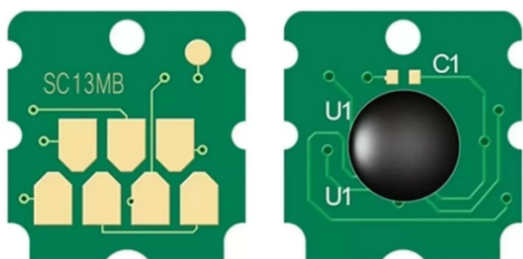

CHIP CARTUCHO MANTENIMIENTO CANON MC-10 09 08 07 06 05 16

[Ver Producto](#)

Precio: $4.990

Descripción

GENERICA / CHIP MC-16 MC-10 MC-09 MC-08 MC-07 MC-06 MC-05 para CAJA DE MANTENIMIENTO TANQUE DE MANTENIMIENTO Cartucho DE TINTA DE DESECHO: Almacena la tinta que se elimina del sistema durante la limpieza del cabezal de impresión. Su impresora y su software le informarán cuando sea necesario reemplazar APARTE DE CAMBIAR EL CHIP DEBE CAMBIAR ALMOHADILLAS O LAVARLAS, PARA EVITAR DERRAMES - Modelos Compatibles Modelo de impresora: Para Canon IPF500 IPF510 IPF600/S IPF605 IPF610 IPF650 IPF655 IPF700 IPF710 IPF720 IPF750 IPF755 IPF760 IPF765 IPF810/PRO IPF815 IPF820/PRO IPF825 IPF5000 IPF5100 IPF6000s IPF6100 IPF6200 IPF6300/s IPF6350 IPF6400 IPF6410 IPF6460 IPF8000/s IPF8010s IPF8100 IPF8110 IPF8300/s IPF8310/s IPF8400/s IPF8410/s IPF9000/s IPF9010s IPF9100 IPF9110 IPF9400/S IPF9410/s LP17 LP24.

5 CHIP ALTERNATIVOS PARA TANQUE MANTENIMIENTO EPSON C13S210057 F570 T3170 5170

[Ver Producto](#)

Precio: $18.390